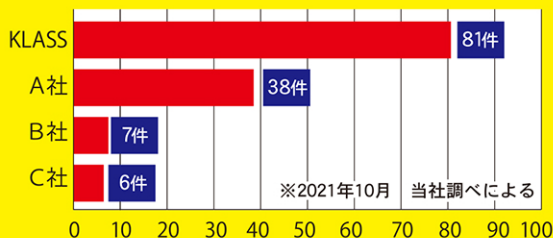

プロのコンサルタントが詳しくご説明します!

① 経営改革に投資するチャンス! / ものづくり・商業・サービス補助金

2021年 ものづくり補助金 豊機械メーカー実績

「ものづくり・商業・サービス補助金」は
機械代金の**1/2~2/3**までを補助!

※要件あり

2014年以降「ものづくり補助金」を利用して
KLASS製「豊機械」等を

導入した豊店は**全国207件**を突破!

※2022年4月現在 当社調べによる