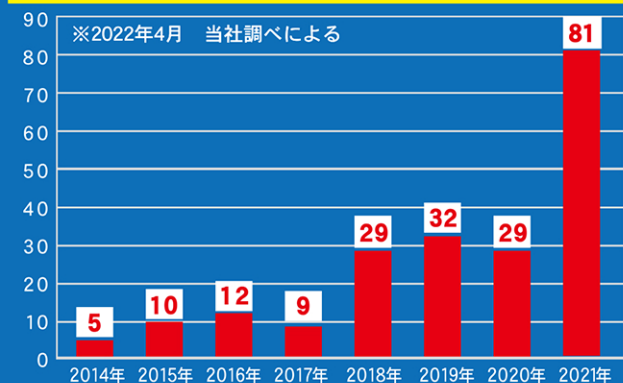

## ① 経営改革に投資するチャンス! / ものづくり・商業・サービス補助金

2021年 ものづくり補助金 豊機械メーカー実績

「ものづくり・商業・サービス補助金」は  
機械代金の**1/2~2/3**までを補助!

※要件あり

2014年以降「ものづくり補助金」を利用して  
KLASS製「豊機械」等を

導入した豊店は**全国207件**を突破!

※2022年4月現在 当社調べによる

KLASS ものづくり補助金 採択件数